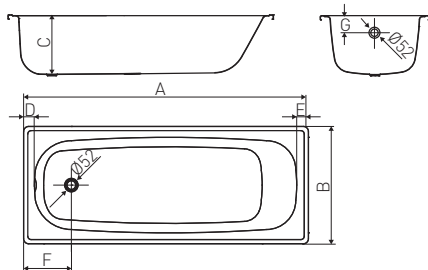

НОВИНКА

ЭМАЛИРОВАННАЯ ВАННА

A [мм]	B [мм]	C [мм]	D [мм]	E [мм]	F [мм]	G [мм]	емкость [л]	
1050	700	370	70	65	260	75	110	FW9
1200	700	375	70	65	260	75	140	FW2
1400	700	375	70	65	260	75	160	FW4
1500	700	390	70	65	260	75	170	FW5
1600	700	390	70	65	260	75	180	FW6
1700	700	390	70	65	260	75	190	FW7