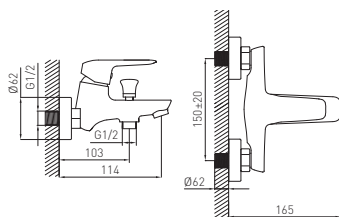

• **BDJ6**
standing bidet mixer
смеситель для биде
консольный

• **BDJ7**
wall-mounted
shower mixer
смеситель для душа
настенный

facebook.com/grupaferro

new
НОВИНКА

www.ferro.pl

DIJON

FERRO®

• **BDJ1**
wall-mounted bath mixer
смеситель для ванной
настенный