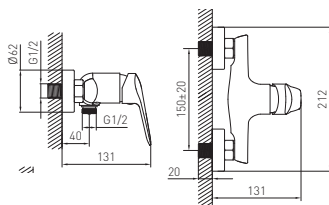

• **BDJ7**
wall-mounted
shower mixer
смеситель для душа
настенный

facebook.com/grupaferro