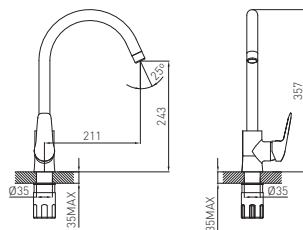

• **BDJ4**
standing sink mixer
смеситель для мойки
консольный