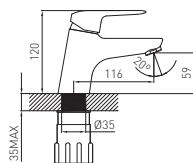

• **BDJ6**
standing bidet mixer
смеситель для биде
консольный

• **BDJ7**
wall-mounted
shower mixer
смеситель для душа
настенный

facebook.com/grupaferro

new
НОВИНКА

www.ferro.pl

DIJON

FERRO®

• **BDJ1**
wall-mounted bath mixer
смеситель для ванной
настенный