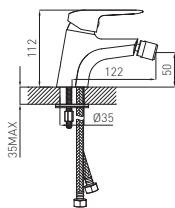

• **BDJ6**
standing bidet mixer
смеситель для биде
консольный